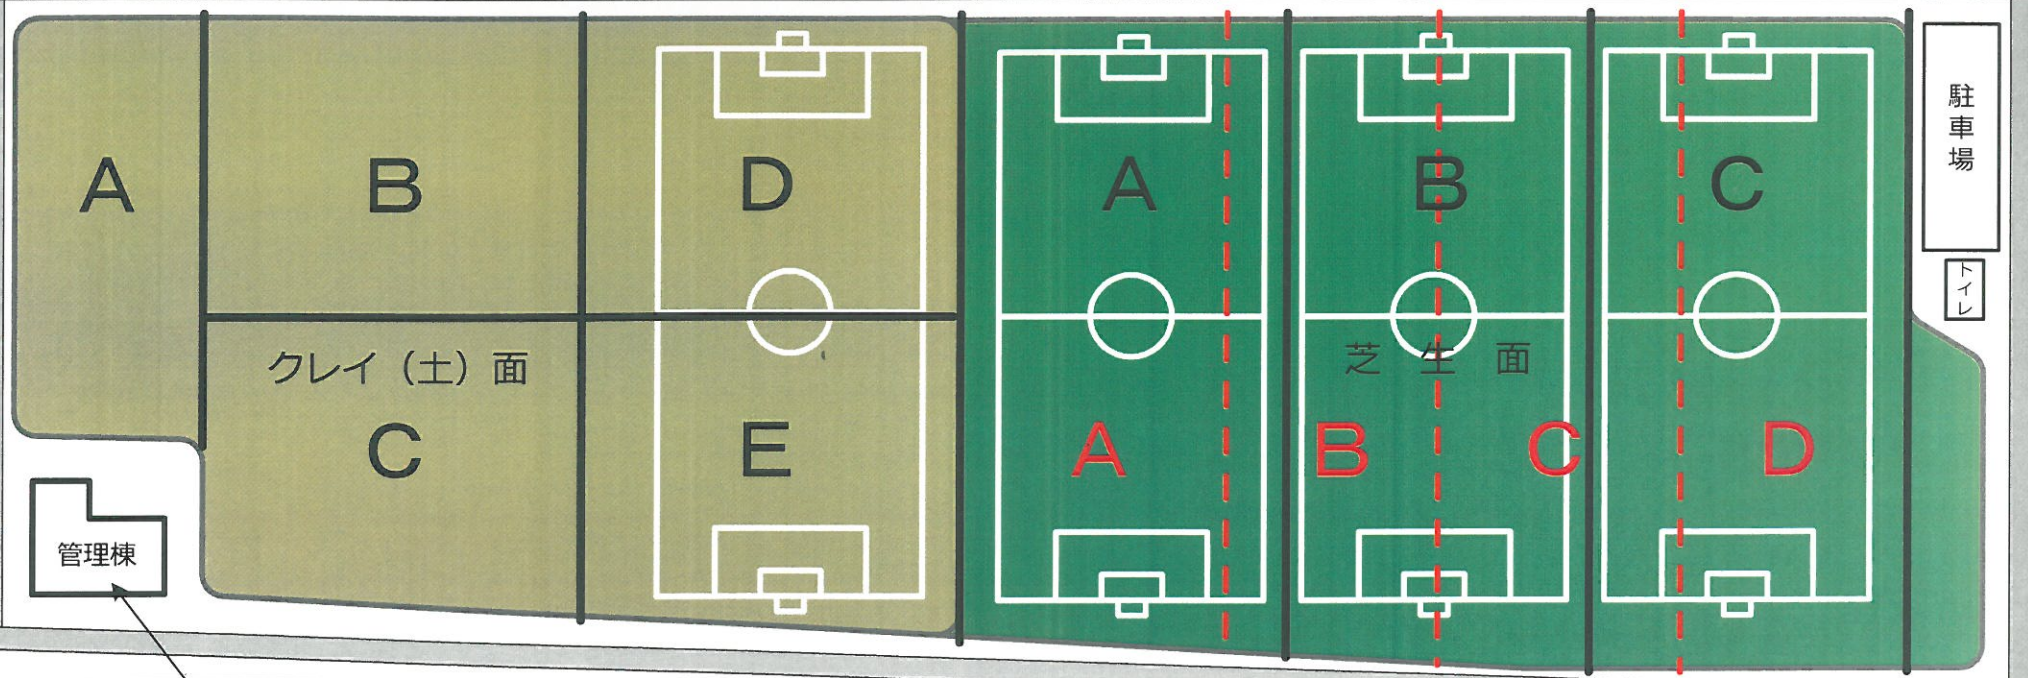

高尾野多目的運動場

南側トイレ棟

管理棟

駐車場

トイレ

管理棟内

一般サッカー用

利用内容

【クレイ（土）面】

- 少年ソフトボール 4面「B・C・D・E」
- 少年サッカー用 1面「南側 D・E」
- グラウンドゴルフ 4面「B・C・D・E」
- ゲートボール 多数「A他多数」

【芝生面】

- 少年サッカー用 3面「A・B・C」
- 一般サッカー用 1面「ABCで1面」
- グラウンドゴルフ 4面「A・B・C・D」点線区分

【ジョギングロード】 933m